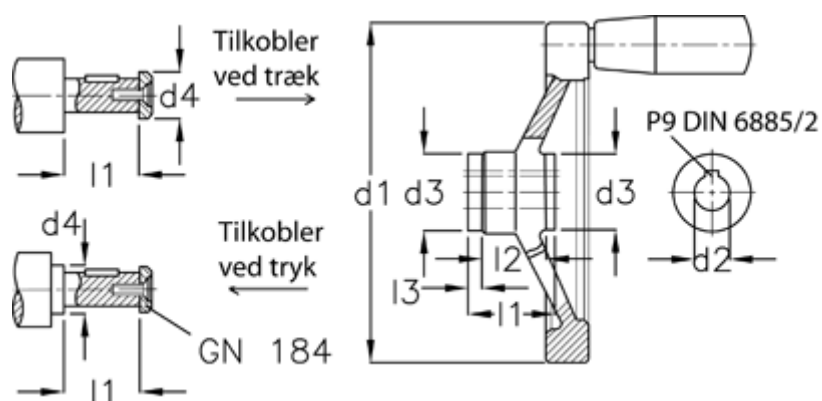

Varenummer: 20370334  
Beskrivelse: E+G Håndhjul  
GN 321.4-200-K20-D-ZI

## Mål

$d_1$	= 200
$d_2$ H7	= 20
$d_3$	= 38
$d_4$ max	= 26
$l_1$	= 36.5
$l_2$	= 24
$l_3$	= 6